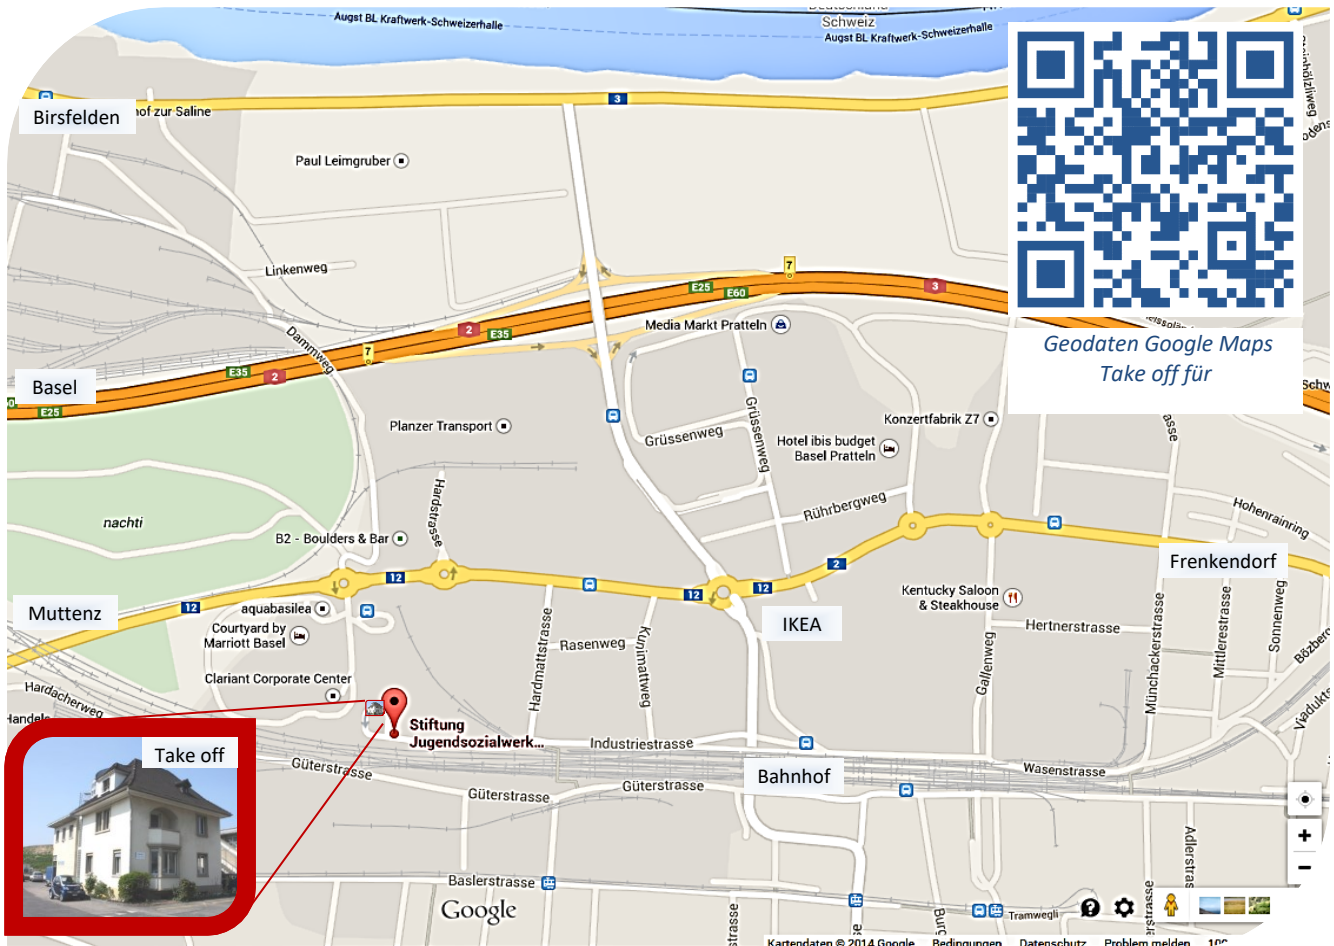

Situationsplan / Wegbeschreibung

Adresse: Take off, Industriestrasse 36, 4133 Pratteln, 061 827 99 91 / 92

Wegbeschreibung mit **öffentlichen Verkehrsmitteln**:

- **Tram Nr. 14:** Haltestelle Pratteln Gempenstrasse - Richtung Bahngleise [Norden] für ca.150m - Fussgängerüberführung nehmen, um auf die andere Seite der Geleise zu gelangen - nach links in die Sackgasse - nach ca. 300m sind Sie im Take off (ca.6 Minuten zu Fuss)
- **Zug:** Bahnhof Pratteln - Ausgang Nord nehmen - alles auf der rechten Geleiseseite in Richtung Basel - nach ca. 500m gerade aus in die Sackgasse - nach ca. 300m sind Sie im Take off (ca.7 Minuten zu Fuss)

Wegbeschreibung mit **Auto**:

- Autobahn-Ausfahrt Pratteln - Richtung Zentrum Pratteln - nach ca. 400m im grossen Kreisel Richtung Muttenz in die Hardstrasse einbiegen - nach ca. 300m links in die Hardmattstrasse einbiegen - nach ca. 250m rechts in Sackgasse - nach ca. 300m sind Sie im Take off