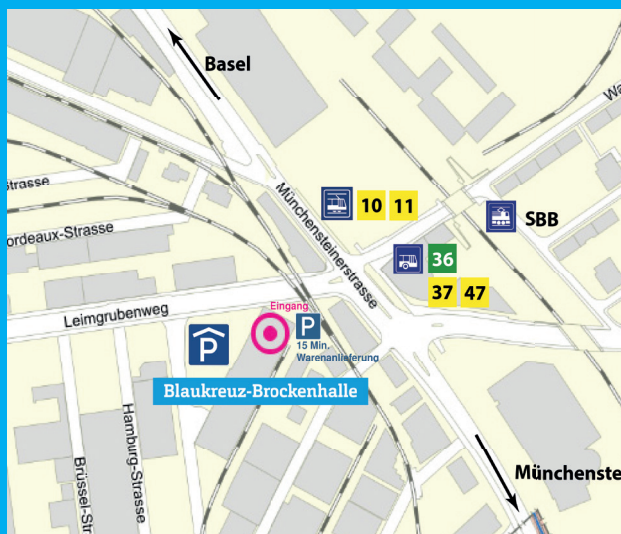

Blaukreuz-Brockenhalle

Basel

Wir ziehen auf den Dreispitz!

Eröffnung 26. November

Wir freuen uns, Sie schon bald am Leimgrubenweg 9
in Basel begrüßen zu dürfen! (Standort ehemalige Heilsarmee-Brocki)

mit vielen Attraktionen am Eröffnungstag*

Glücksrad

aktuelle Infos auf:
www.brocki-jsw.swiss

Blaukreuz-Brockenhalle Basel
Leimgrubenweg 9
4053 Basel
061 461 20 11
brocki-basel@jsw.swiss

Di-Fr 12-18 Uhr
Sa 10-16 Uhr

JSW+